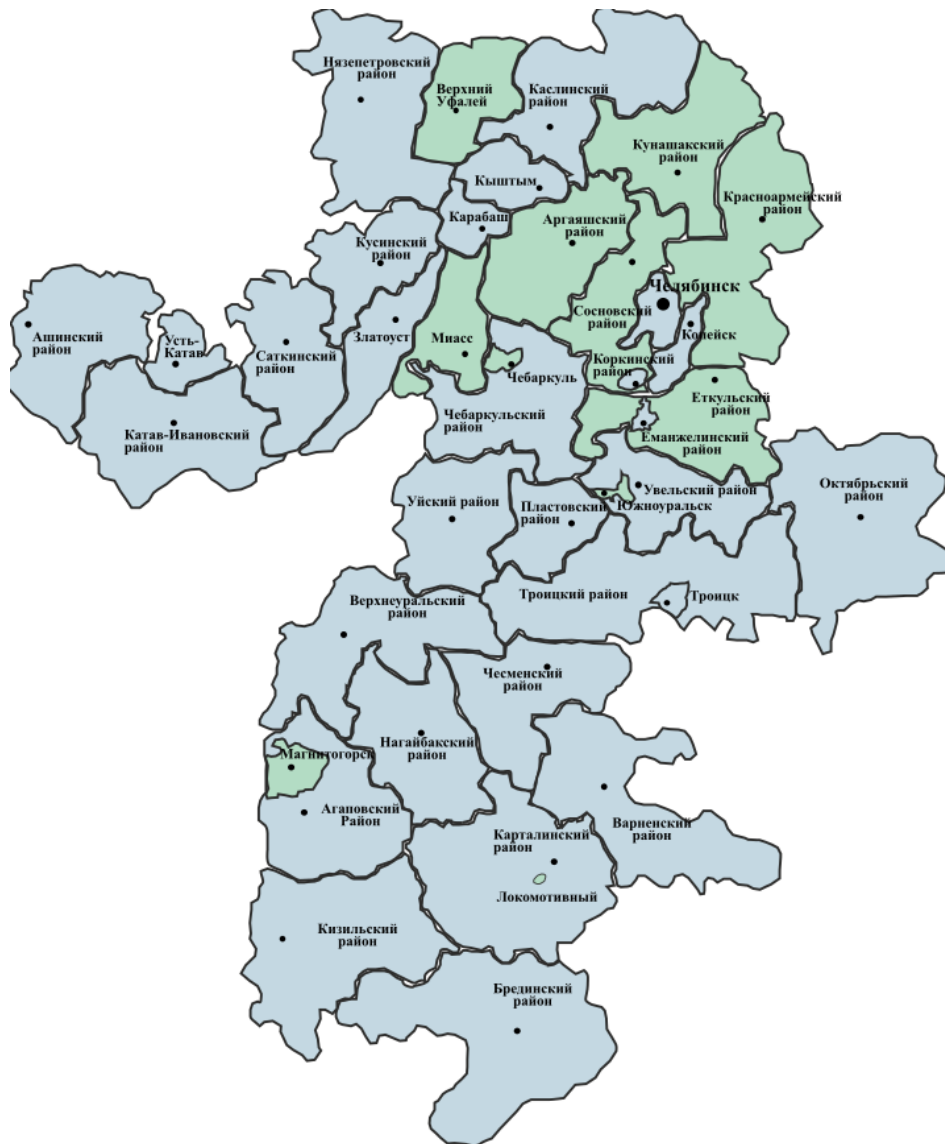

**МИГРАЦИОННЫЙ ПРИРОСТ (СНИЖЕНИЕ)
в 2020 году
(человек)**

Челябинская область – прирост составил -905

Группы городских округов, муниципальных районов по миграционному приросту (снижению)	Число городских округов, муниципальных районов, единиц	Наименование городских округов, муниципальных районов
Прирост	11	Городские округа: Верхнеуфалейский, Локомотивный, Магнитогорский, Миасский, Чебаркульский, Южноуральский Муниципальные районы: Аргаяшский, Еткульский, Красноармейский, Кунашакский, Сосновский
Снижение	29	Городские округа: Златоустовский, Карабашский, Копейский, Кыштымский, Троицкий, Усть-Катавский, Челябинский Муниципальные районы: Агаповский, Ашинский, Брединский, Варненский, Верхнеуральский, Еманжельинский, Карталинский, Каслинский, Катав-Ивановский, Кизильский, Коркинский, Кусинский, Нагайбакский, Нязепетровский, Октябрьский, Пластовский, Саткинский, Троицкий, Увельский, Уйский, Чебаркульский, Чесменский